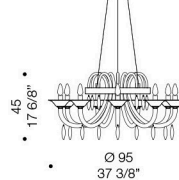

11,50 Kg
0,252 m³

8080 K6 Gold

HALO/LED
E 14
6 x MAX 46W
70 - 220
27 1/2" - 86 5/8"

Ø 95
37 3/8"

11,50 Kg
0,252 m³

8080 K8

HALO/LED
E 14
8 x MAX 46W
67 - 220
26 3/8" - 86 5/8"

121 x 55
47 5/8" x 21 5/8"

18,30 Kg
0,197 m³

8080 K8 Gold

HALO/LED
E 14
8 x MAX 46W
67 - 220
26 3/8" - 86 5/8"

121 x 55
47 5/8" x 21 5/8"

18,30 Kg
0,197 m³

8080 K9

HALO/LED
E 14
9 x MAX 46W
70 - 220
27 1/2" - 86 5/8"

Ø 95
37 3/8"

15,50 Kg
0,252 m³

8080 K9 Gold

HALO/LED
E 14
9 x MAX 46W
70 - 220
27 1/2" - 86 5/8"

Ø 95
37 3/8"

15,50 Kg
0,252 m³

8080 K12

HALO/LED
E 14
12 x MAX 46W
70 - 220
27 1/2" - 86 5/8"

Ø 112
44 7/8"

19,50 Kg
0,252 m³

8080 K12 Gold

HALO/LED
E 14
12 x MAX 46W
70 - 220
27 1/2" - 86 5/8"

Ø 112
44 7/8"

19,50 Kg
0,252 m³

8080 K16

HALO/LED
E 14
16 x MAX 46W
70 - 220
27 1/2" - 86 5/8"

Ø 112
44 7/8"