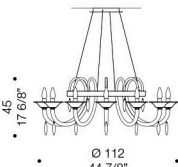

HALO/LED
E 14
1 x MAX 46W
45
17 6/8"

40
15 3/4"

3,80 Kg
0,047 m³

Frame finish

Chrome, Black chrome, Polished white, Gold

8080 K6

HALO/LED
E 14
6 x MAX 46W
70 - 220
27 1/2" - 86 5/8"

Ø 95
37 3/8"

18,30 Kg
0,197 m³

8080 K8 Gold

HALO/LED
E 14
8 x MAX 46W
67 - 220
26 3/8" - 86 5/8"

121 x 55
47 5/8" x 21 5/8"

18,30 Kg
0,197 m³

8080 K9

HALO/LED
E 14
9 x MAX 46W
70 - 220
27 1/2" - 86 5/8"

Ø 95
37 3/8"

15,50 Kg
0,252 m³

8080 K9 Gold

HALO/LED
E 14
9 x MAX 46W
70 - 220
27 1/2" - 86 5/8"

Ø 95
37 3/8"

15,50 Kg
0,252 m³

8080 K12

HALO/LED
E 14
12 x MAX 46W
70 - 220
27 1/2" - 86 5/8"

Ø 112
44 7/8"

19,50 Kg
0,252 m³

8080 K12 Gold

HALO/LED
E 14
12 x MAX 46W
70 - 220
27 1/2" - 86 5/8"

Ø 112
44 7/8"

19,50 Kg
0,252 m³

8080 K16

HALO/LED
E 14
16 x MAX 46W
70 - 220
27 1/2" - 86 5/8"

Ø 112
44 7/8"