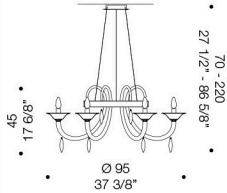

HALO/LED
E 14
1 x MAX 46W
45
17 6/8"

40
15 3/4"

3,80 Kg
0,047 m³

Frame finish

Chrome, Black chrome, Polished white, Gold

8080 K6

HALO/LED
E 14
6 x MAX 46W
70 - 220
27 1/2" - 86 5/8"

Ø 95
37 3/8"

11,50 Kg
0,252 m³

8080 K6 Gold

HALO/LED
E 14
6 x MAX 46W
70 - 220
27 1/2" - 86 5/8"

Ø 95
37 3/8"

11,50 Kg
0,252 m³

8080 K8

HALO/LED
E 14
8 x MAX 46W
67 - 220
26 3/8" - 86 5/8"

121 x 55
47 5/8" x 21 5/8"

18,30 Kg
0,197 m³

8080 K8 Gold

HALO/LED
E 14
8 x MAX 46W
67 - 220
26 3/8" - 86 5/8"

121 x 55
47 5/8" x 21 5/8"

18,30 Kg
0,197 m³

8080 K9

HALO/LED
E 14
9 x MAX 46W
70 - 220
27 1/2" - 86 5/8"

Ø 95
37 3/8"

19,50 Kg
0,252 m³

8080 K12 Gold

HALO/LED
E 14
12 x MAX 46W
70 - 220
27 1/2" - 86 5/8"

Ø 112
44 7/8"

19,50 Kg
0,252 m³

8080 K16

HALO/LED
E 14
16 x MAX 46W
70 - 220
27 1/2" - 86 5/8"

Ø 112
44 7/8"