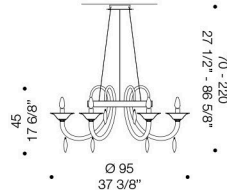

HALO/LED
E 14
1 x MAX 46W
45
17 6/8"

40
15 3/4"

3,80 Kg
0,047 m³

Frame finish

Chrome, Black chrome, Polished white, Gold

8080 K6

HALO/LED
E 14
6 x MAX 46W
70 - 220
27 1/2" - 86 5/8"

Ø 95
37 3/8"

11,50 Kg
0,252 m³

8080 K6 Gold

HALO/LED
E 14
6 x MAX 46W
70 - 220
27 1/2" - 86 5/8"

Ø 95
37 3/8"

11,50 Kg
0,252 m³

8080 K8

HALO/LED
E 14
8 x MAX 46W
67 - 220
26 3/8" - 86 5/8"

121 x 55
47 5/8" x 21 5/8"

18,30 Kg
0,197 m³

8080 K8 Gold

HALO/LED
E 14
8 x MAX 46W
67 - 220
26 3/8" - 86 5/8"

121 x 55
47 5/8" x 21 5/8"

18,30 Kg
0,197 m³

8080 K9

HALO/LED
E 14
9 x MAX 46W
70 - 220
27 1/2" - 86 5/8"

Ø 95
37 3/8"

25,00 Kg
0,423 m³

8080 K16 Gold

HALO/LED
E 14
16 x MAX 46W
70 - 220
27 1/2" - 86 5/8"

Ø 112
44 7/8"

25,00 Kg
0,423 m³