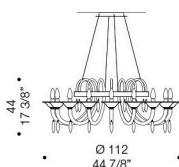

HALO/LED
E 14
1 x MAX 46W
45
17 6/8"

40
15 3/4"

3,80 Kg
0,047 m³

Frame finish

Chrome, Black chrome, Polished white, Gold

8080 K6

HALO/LED
E 14
6 x MAX 46W
70 - 220
27 1/2" - 86 5/8"

Ø 95
37 3/8"

15,50 Kg
0,252 m³

8080 K9 Gold

HALO/LED
E 14
9 x MAX 46W
70 - 220
27 1/2" - 86 5/8"

Ø 95
37 3/8"

15,50 Kg
0,252 m³

8080 K12

HALO/LED
E 14
12 x MAX 46W
70 - 220
27 1/2" - 86 5/8"

Ø 112
44 7/8"

19,50 Kg
0,252 m³

8080 K12 Gold

HALO/LED
E 14
12 x MAX 46W
70 - 220
27 1/2" - 86 5/8"

Ø 112
44 7/8"

19,50 Kg
0,252 m³

8080 K16

HALO/LED
E 14
16 x MAX 46W
70 - 220
27 1/2" - 86 5/8"

Ø 112
44 7/8"

25,00 Kg
0,423 m³

8080 K16 Gold

HALO/LED
E 14
16 x MAX 46W
70 - 220
27 1/2" - 86 5/8"

Ø 112
44 7/8"

25,00 Kg
0,423 m³