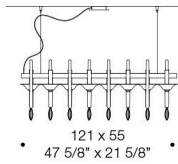

HALO/LED
E 14
1 x MAX 46W
45
17 6/8"

40
15 3/4"

3,80 Kg
0,047 m³

Frame finish

Chrome, Black chrome, Polished white, Gold

8080 K6

HALO/LED
E 14
6 x MAX 46W
70 - 220
27 1/2" - 86 5/8"

Ø 95
37 3/8"

11,50 Kg
0,252 m³

8080 K6 Gold

HALO/LED
E 14
6 x MAX 46W
70 - 220
27 1/2" - 86 5/8"

Ø 95
37 3/8"

11,50 Kg
0,252 m³

8080 K8

HALO/LED
E 14
8 x MAX 46W
67 - 220
26 3/8" - 86 5/8"

121 x 55
47 5/8" x 21 5/8"

18,30 Kg
0,197 m³

8080 K8 Gold

HALO/LED
E 14
8 x MAX 46W
67 - 220
26 3/8" - 86 5/8"

121 x 55
47 5/8" x 21 5/8"

18,30 Kg
0,197 m³

8080 K9

HALO/LED
E 14
9 x MAX 46W
70 - 220
27 1/2" - 86 5/8"

Ø 95
37 3/8"