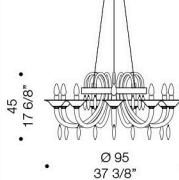

HALO/LED
E 14
1 x MAX 46W
45
17 6/8"

40
15 3/4"

3,80 Kg
0,047 m³

Frame finish

Chrome, Black chrome, Polished white, Gold

8080 K6

HALO/LED
E 14
6 x MAX 46W
70 - 220
27 1/2" - 86 5/8"

Ø 95
37 3/8"

11,50 Kg
0,252 m³

8080 K6 Gold

HALO/LED
E 14
6 x MAX 46W
70 - 220
27 1/2" - 86 5/8"

Ø 95
37 3/8"

11,50 Kg
0,252 m³

8080 K8

HALO/LED
E 14
8 x MAX 46W
67 - 220
26 3/8" - 86 5/8"

121 x 55
47 5/8" x 21 5/8"

18,30 Kg
0,197 m³

8080 K8 Gold

HALO/LED
E 14
8 x MAX 46W
67 - 220
26 3/8" - 86 5/8"

121 x 55
47 5/8" x 21 5/8"

18,30 Kg
0,197 m³

8080 K9

HALO/LED
E 14
9 x MAX 46W
70 - 220
27 1/2" - 86 5/8"

Ø 95
37 3/8"

15,50 Kg
0,252 m³

8080 K9 Gold

HALO/LED
E 14
9 x MAX 46W
70 - 220
27 1/2" - 86 5/8"

Ø 95
37 3/8"

15,50 Kg
0,252 m³

8080 K12

HALO/LED
E 14
12 x MAX 46W
70 - 220
27 1/2" - 86 5/8"

Ø 112
44 7/8"