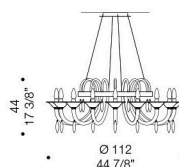

HALO/LED
E 14
1 x MAX 46W
45
17 6/8"

40
15 3/4"

3,80 Kg
0,047 m³

Frame finish

Chrome, Black chrome, Polished white, Gold

8080 K6

HALO/LED
E 14
6 x MAX 46W
70 - 220
27 1/2" - 86 5/8"

Ø 95
37 3/8"

15,50 Kg
0,252 m³

8080 K9 Gold

HALO/LED
E 14
9 x MAX 46W
70 - 220
27 1/2" - 86 5/8"

Ø 95
37 3/8"

15,50 Kg
0,252 m³

8080 K12

HALO/LED
E 14
12 x MAX 46W
70 - 220
27 1/2" - 86 5/8"

Ø 112
44 7/8"

19,50 Kg
0,252 m³

8080 K12 Gold

HALO/LED
E 14
12 x MAX 46W
70 - 220
27 1/2" - 86 5/8"

Ø 112
44 7/8"

19,50 Kg
0,252 m³

8080 K16

HALO/LED
E 14
16 x MAX 46W
70 - 220
27 1/2" - 86 5/8"

Ø 112
44 7/8"

25,00 Kg
0,423 m³

8080 K16 Gold

HALO/LED
E 14
16 x MAX 46W
70 - 220
27 1/2" - 86 5/8"

Ø 112
44 7/8"

25,00 Kg
0,423 m³