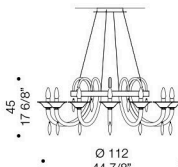

HALO/LED
E 14
1 x MAX 46W
45
17 6/8"

40
15 3/4"

3,80 Kg
0,047 m³

Frame finish

Chrome, Black chrome, Polished white, Gold

8080 K6

HALO/LED
E 14
6 x MAX 46W
70 - 220
27 1/2" - 86 5/8"

Ø 95
37 3/8"

18,30 Kg
0,197 m³

8080 K8 Gold

HALO/LED
E 14
8 x MAX 46W
67 - 220
26 3/8" - 86 5/8"

121 x 55
47 5/8" x 21 5/8"

18,30 Kg
0,197 m³

8080 K9

HALO/LED
E 14
9 x MAX 46W
70 - 220
27 1/2" - 86 5/8"

Ø 95
37 3/8"

15,50 Kg
0,252 m³

8080 K9 Gold

HALO/LED
E 14
9 x MAX 46W
70 - 220
27 1/2" - 86 5/8"

Ø 95
37 3/8"

15,50 Kg
0,252 m³

8080 K12

HALO/LED
E 14
12 x MAX 46W
70 - 220
27 1/2" - 86 5/8"

Ø 112
44 7/8"

19,50 Kg
0,252 m³

8080 K12 Gold

HALO/LED
E 14
12 x MAX 46W
70 - 220
27 1/2" - 86 5/8"

Ø 112
44 7/8"

19,50 Kg
0,252 m³

8080 K16

HALO/LED
E 14
16 x MAX 46W
70 - 220
27 1/2" - 86 5/8"

Ø 112
44 7/8"