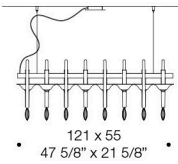

HALO/LED
E 14
1 x MAX 46W
45
17 6/8"

40
15 3/4"

3,80 Kg
0,047 m³

Frame finish

Chrome, Black chrome, Polished white, Gold

8080 K6

HALO/LED
E 14
6 x MAX 46W
70 - 220
27 1/2" - 86 5/8"

Ø 95
37 3/8"

11,50 Kg
0,252 m³

8080 K6 Gold

HALO/LED
E 14
6 x MAX 46W
70 - 220
27 1/2" - 86 5/8"

Ø 95
37 3/8"

11,50 Kg
0,252 m³

8080 K8

HALO/LED
E 14
8 x MAX 46W
67 - 220
26 3/8" - 86 5/8"

121 x 55
47 5/8" x 21 5/8"

18,30 Kg
0,197 m³

8080 K8 Gold

HALO/LED
E 14
8 x MAX 46W
67 - 220
26 3/8" - 86 5/8"

121 x 55
47 5/8" x 21 5/8"

18,30 Kg
0,197 m³

8080 K9

HALO/LED
E 14
9 x MAX 46W
70 - 220
27 1/2" - 86 5/8"

Ø 95
37 3/8"